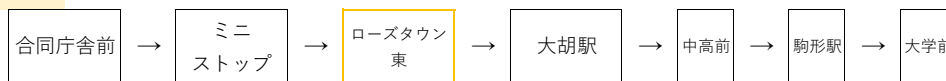

前橋北部コース1号車 富士見・時沢小学校方面

<登校>

<下校>

前橋北部コース2号車 合同庁舎・大胡駅方面

< 登校 >

< 下校 >

ローズタウンは、登校と下校で乗降場所が異なります。

本庄・伊勢崎コース 1・2号車共通