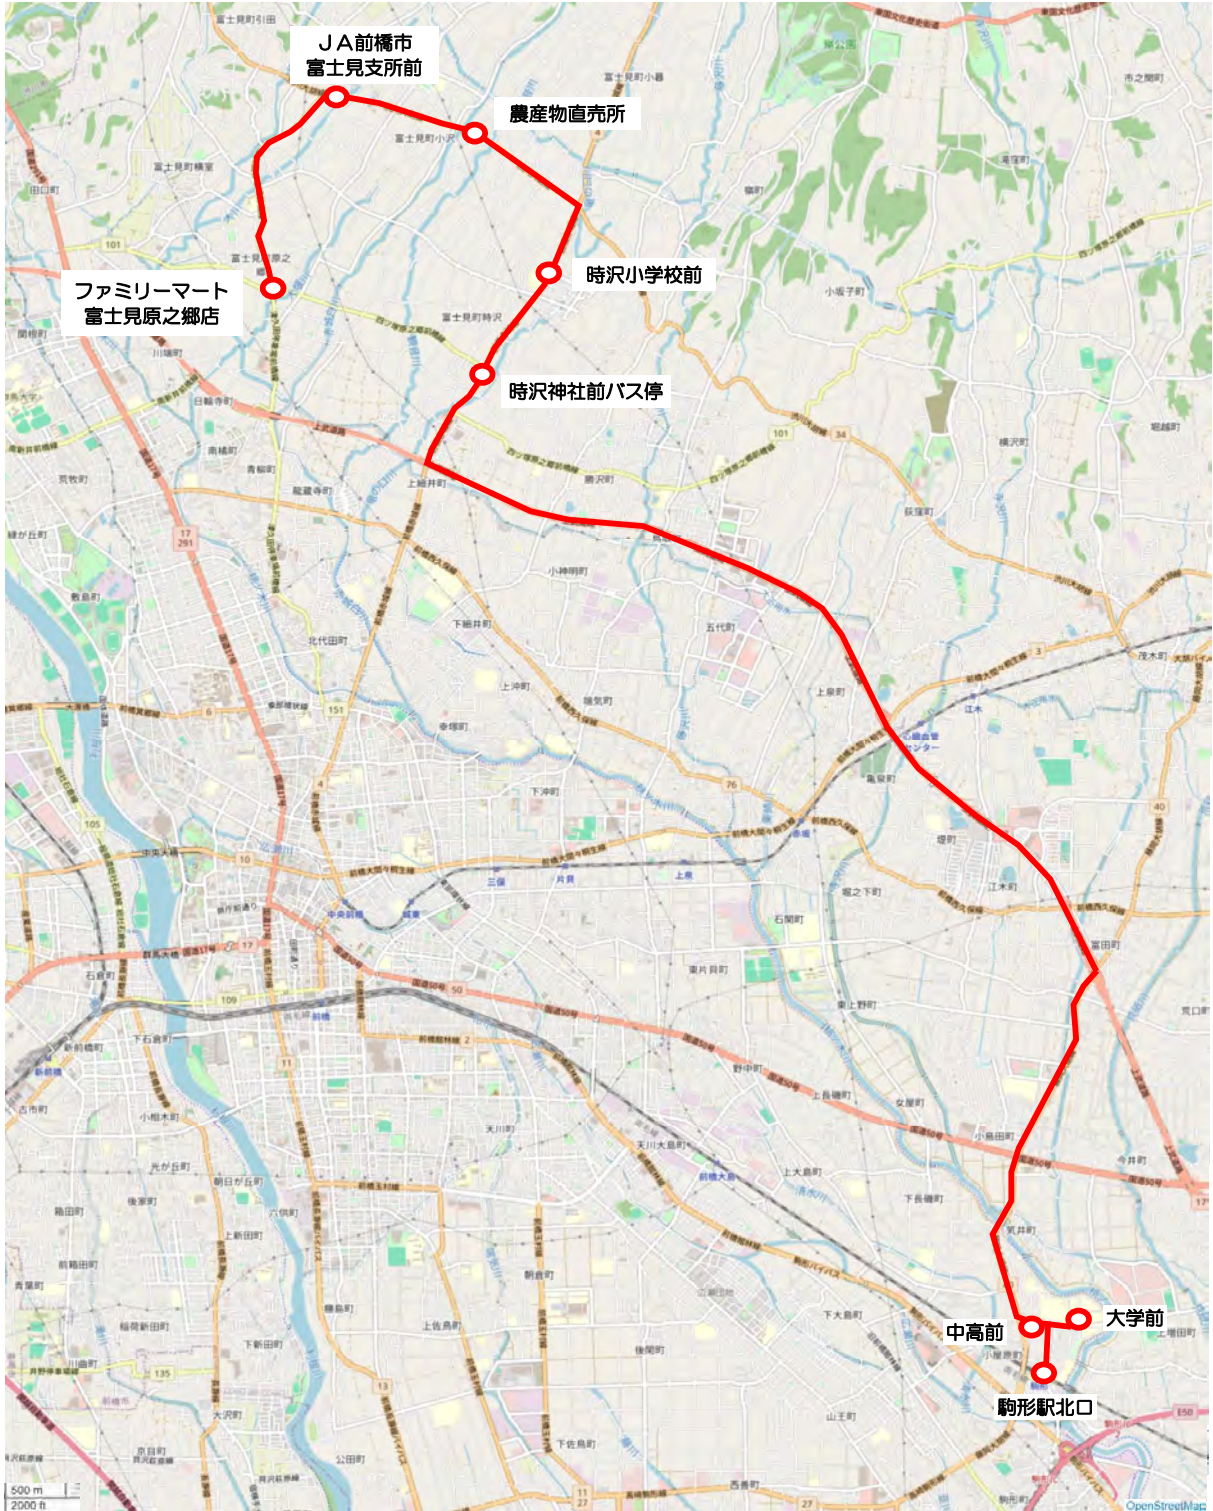

前橋北部コース1号車 富士見・時沢小学校方面

<登校>

<下校>

前橋北部コース2号車 合同庁舎・大胡駅方面

< 登校 >

< 下校 >

ローズタウンは、登校と下校で乗降場所が異なります。

本庄・伊勢崎コース 1・2号車共通

<登校>

<下校>

1号車と2号車は、どちらも同じ経路を運行します。