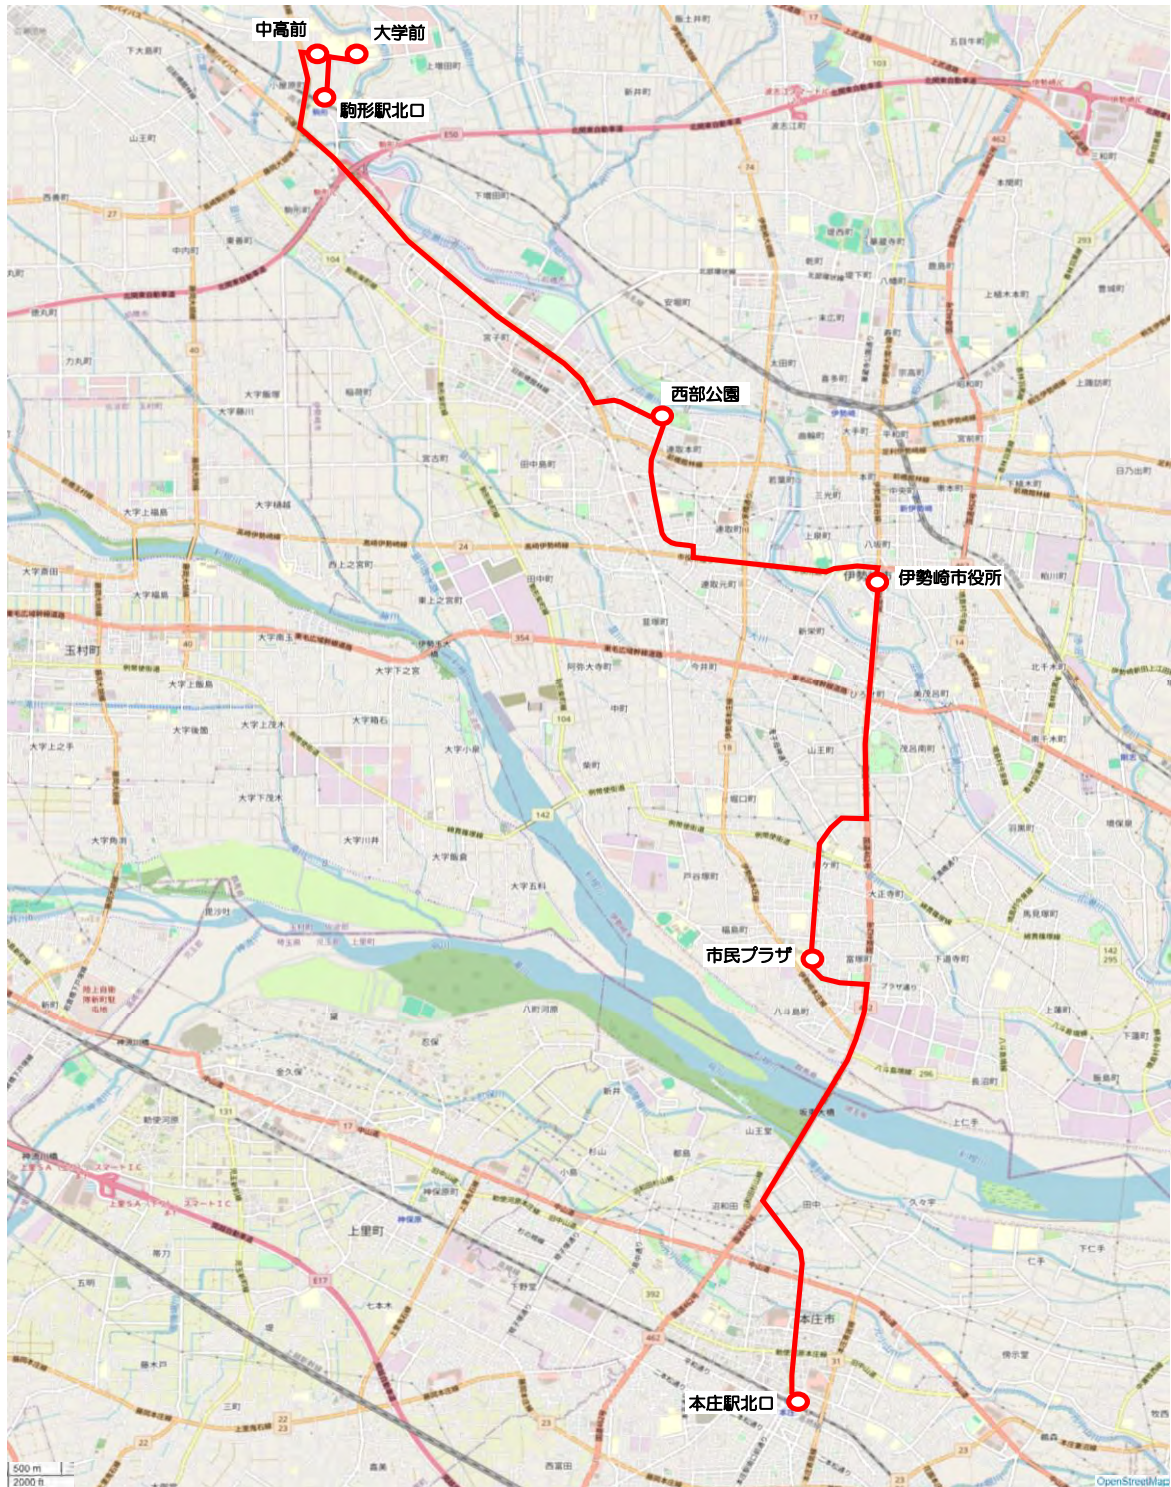

前橋北部コース1号車 富士見・時沢小学校方面

<登校>

<下校>

前橋北部コース2号車 合同庁舎・大胡駅方面

< 登校 >

< 下校 >

ローズタウンは、登校と下校で乗降場所が異なります。

本庄・伊勢崎コース 1・2号車共通

<登校>

<下校>

1号車と2号車は、どちらも同じ経路を運行します。