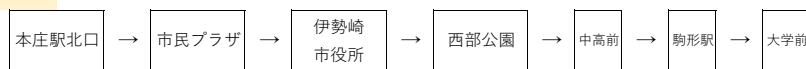

<登校>