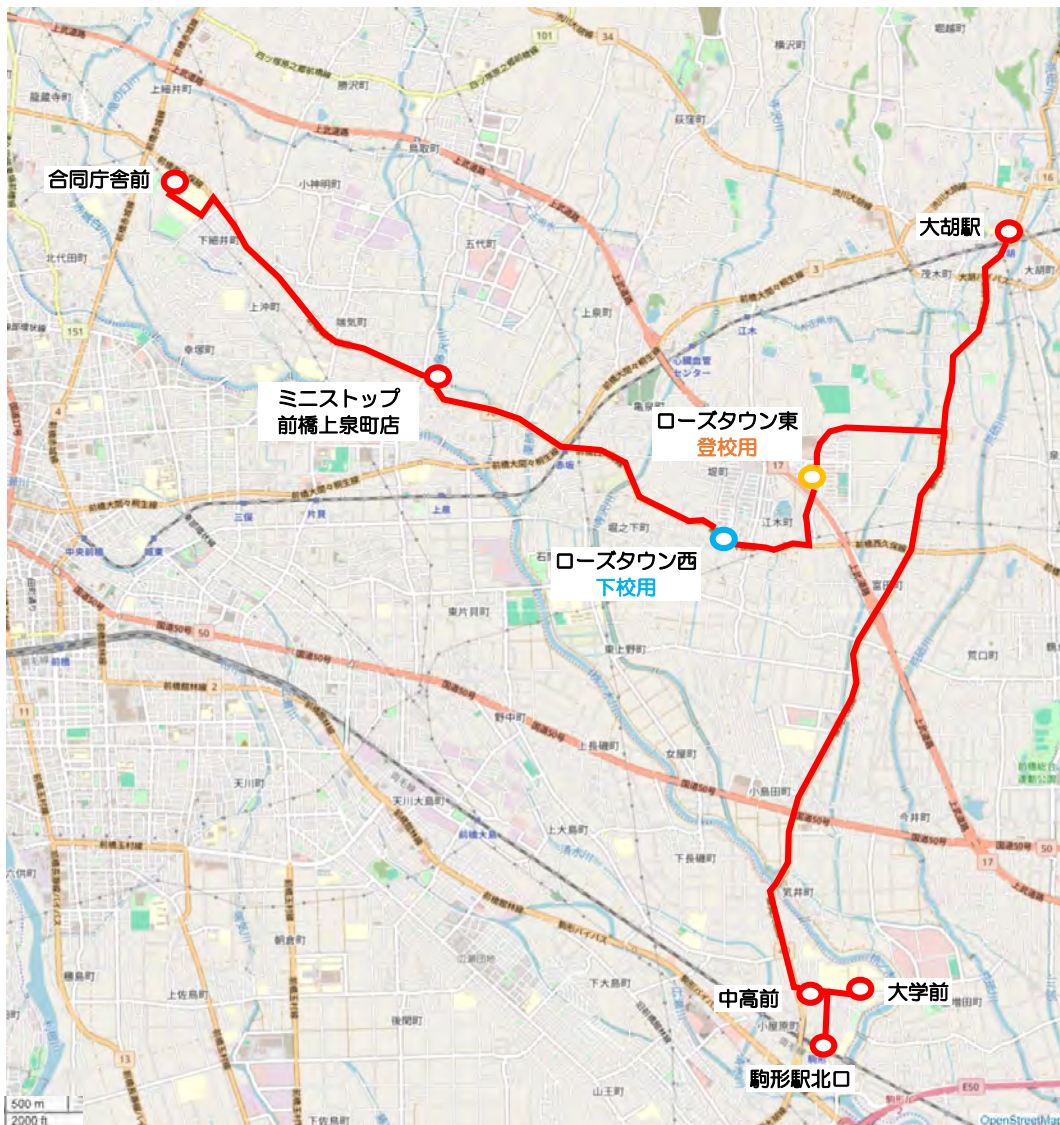

前橋北部コース1号車 富士見・時沢小学校方面

<登校>

<下校>

前橋北部コース2号車 合同庁舎・大胡駅方面

< 登校 >

< 下校 >

ローズタウンは、登校と下校で乗降場所が異なります。

本庄・伊勢崎コース 1・2号車共通

<登校>

<下校>

1号車と2号車は、どちらも同じ経路を運行します。