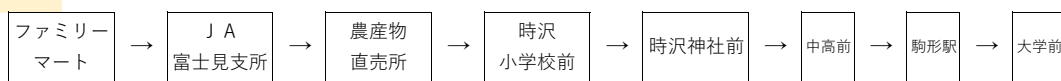

前橋北部コース1号車 富士見・時沢小学校方面

<登校>

<下校>

前橋北部コース2号車 合同庁舎・大胡駅方面

< 登校 >

< 下校 >

ローズタウンは、登校と下校で乗降場所が異なります。

本庄・伊勢崎コース 1・2号車共通